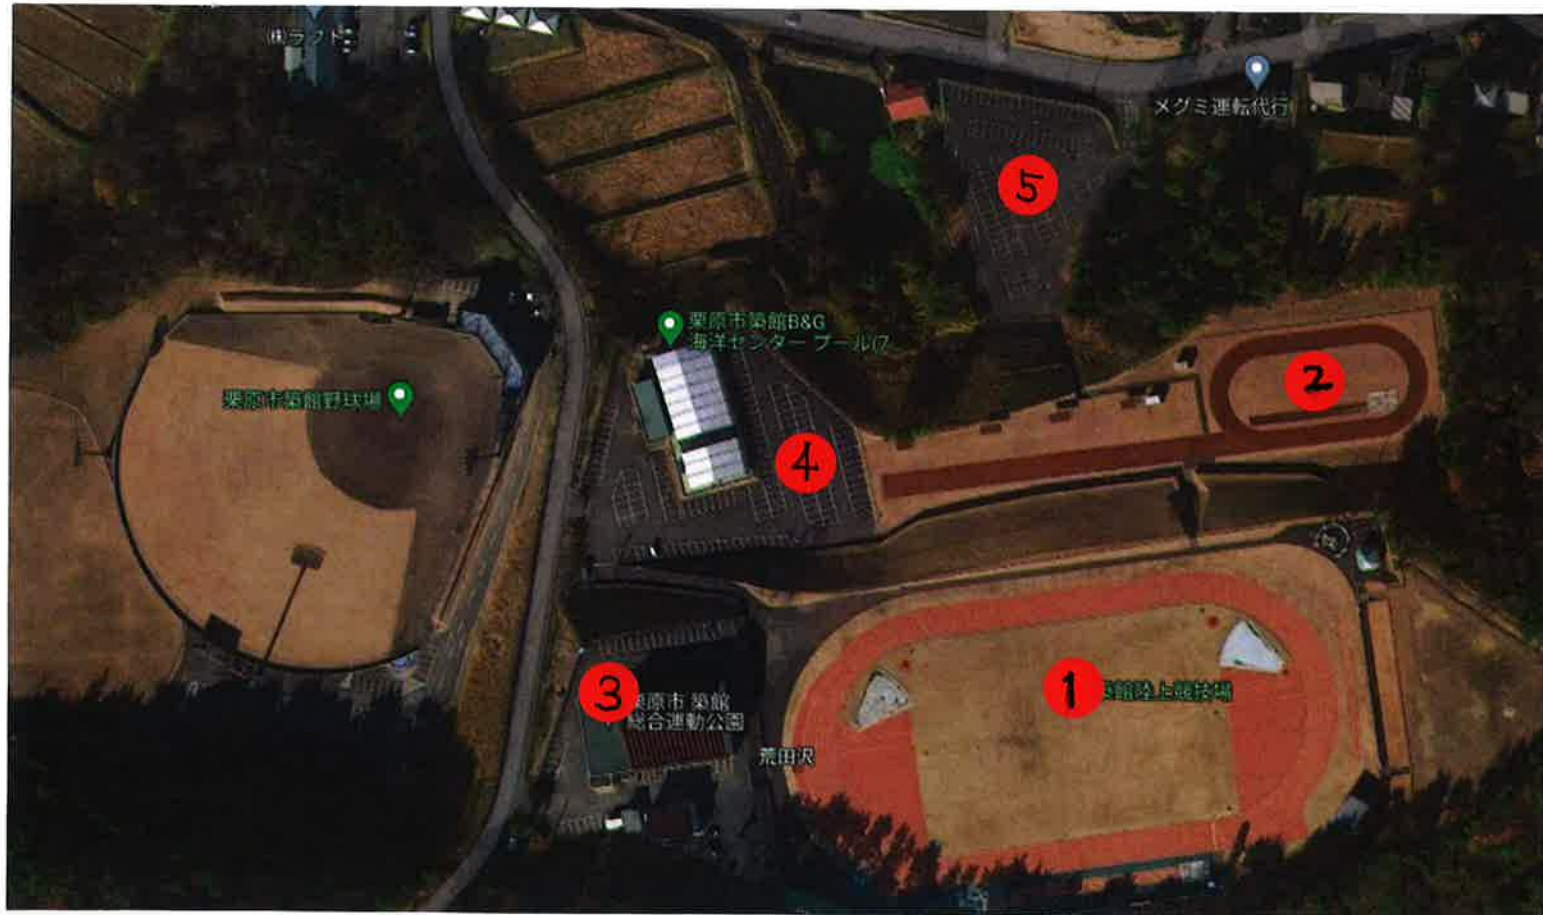

〔栗原市築館総合運動公園内案内図〕

①住所:栗原市築館総合運動公園陸上競技場(栗原市築館荒田沢 41) 東北自動車道「築館 IC 下車」10 分

②サブトラック(使用可)

③築館B&G海洋センター体育館(61 台) 審判員・役員専用

④築館B&G海洋センタープール(145 台) 選手用

⑤駐車場 選手用